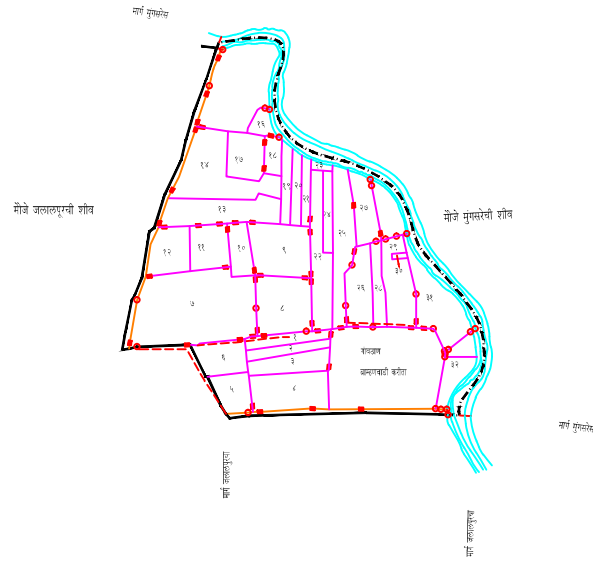

वाडी विभाजना नंतरचा नकाशा

खुणा	जेरा
	रस्ता : सुडक, फुडीमार्ग, धाममार्ग, लोहमार्ग
	नदी, नाल, तलाव
	झोडे - सडा आठरा मिदी जायक, त्रीज, इतर झाडे
	विहीर, पक्की, कच्ची, धागेची मोट, झोडेल, विज, निमपळेची, टाकी
	कोर, ट्यूब
	चपडे
	कपडे, कपडा
	रस्तातुल
	देऊळ, तूर्ण, झाडा, मरजोत, इत्याद
	विद्युत खांबे, टेली खांबे
	शाळा, महाविद्यालय, कारखाना
	पर, दवाखाना, बाजारपेठ, वसाहत
	अंधरीस - डेलीग्रेज गोरा, गॅरीज, इतर
	अधोव्य, पेट्रोलप, विमान, साक, सील
	केरळ हाऊस - फरीश, पाटवधो, इतर
	डोवर
	चुंगण
	आबाची
	भयमान
	खटन
	वाचपान
	ऐतिहासिक स्माट
	साठे स्टेशन, विनासित