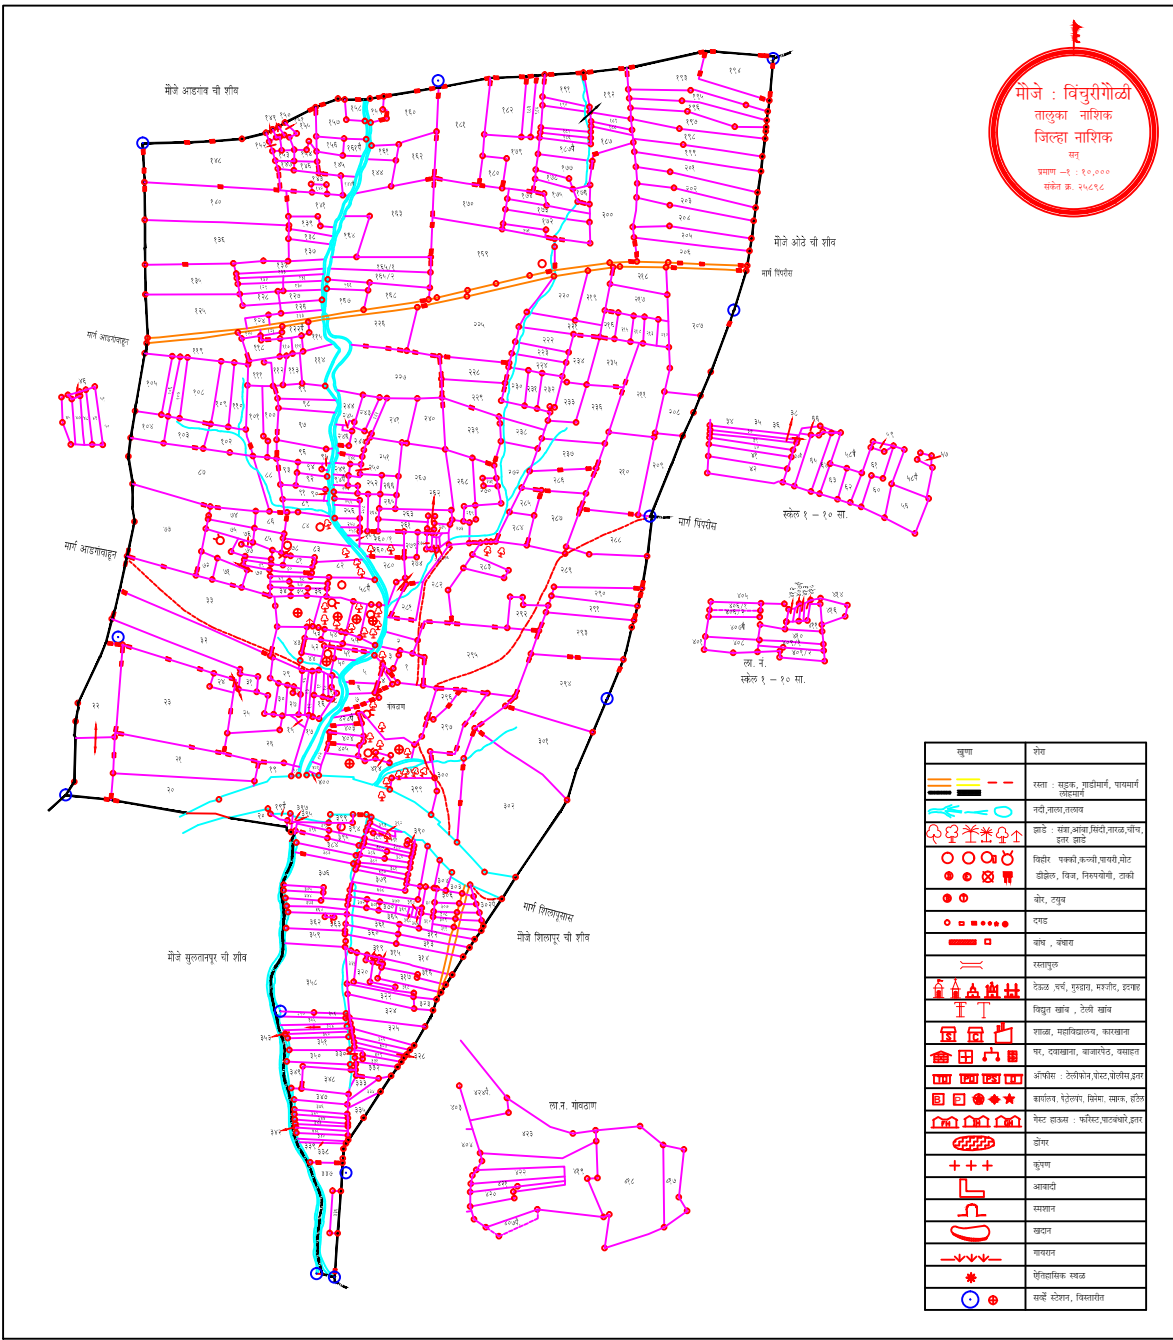

  
**मोजे : विचुरीमोळी**  
 तालुका नाशिक  
 जिल्हा नाशिक  
 मा.  
 प्रमाण - 1 : 10,000  
 कोलन क्र. 24696

चिह्न	रीत
	रस्ता : राष्ट्रक, प्राथमिक, पायथर रस्त्यानी
	नदी, नाल, नल्लव
	जोडे : रस्त, आंगण, म्हादे, ताराक, पोच, इतर जोडे
	विस्तार : पकवे, कळी, पाणी, मोट, डोडेल, विंग, विरवाचोरी, ठाकी
	कोर, टुकटा
	टाप
	वाघ, चवघ
	रमापूर
	शिळा, पर्व, टुकटा, चणोण, इतर
	विस्तार खांब, ठाकी खांब
	शळा, म्हाविस्तार, कलाकलाक
	पर, टाकाशाक, वागावरेण, म्हावाक
	आंगण : उरलीचोण, शीव, शीवलीक, इतर
	बागाण, पेटेलोण, विना, म्हाक, शीव
	मेळ, साकड : म्हादे, चवकोरी, इतर
	डोण
	कुटुण
	आवादी
	मसलाक
	खडना
	पायथर
	विश्वामिक खळ
	साडे म्हावाक, विस्तार