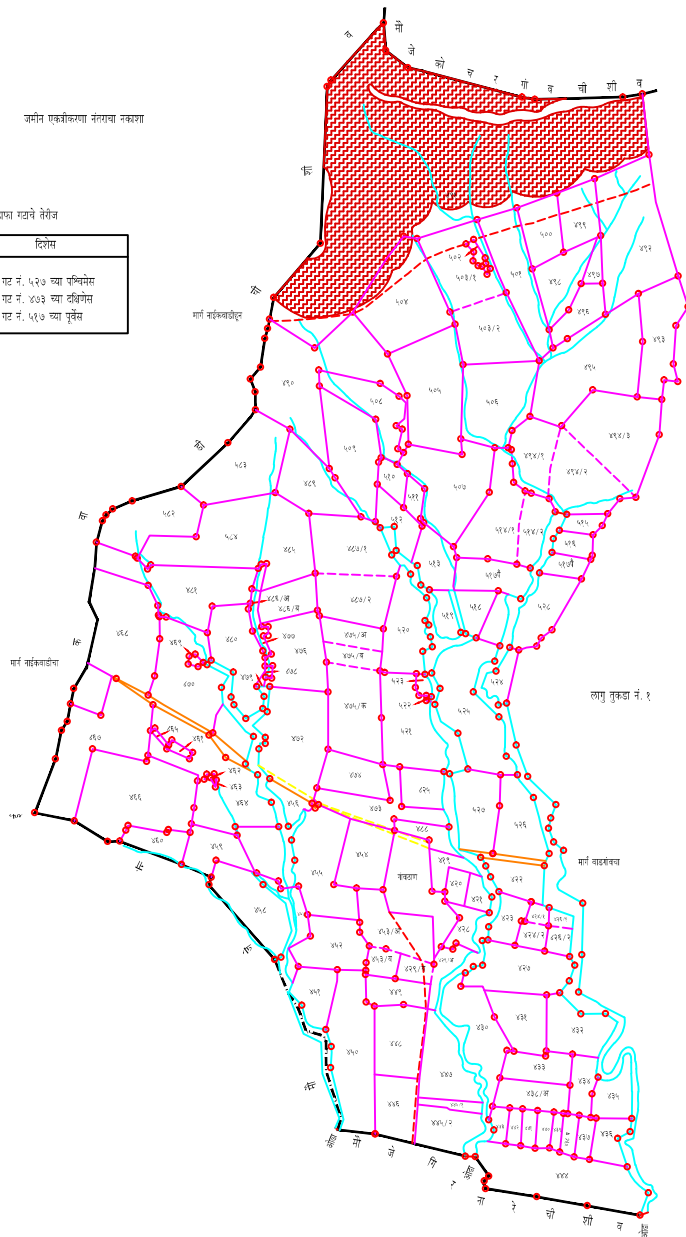

प्रमाण एकरीकरणा वंतराचा नकाशा

उदाहरण म्हटले तेव्हास

पट न.	दिशाम
४२६	पट नं. ५२७ च्या उत्तरेस
४८८	पट नं. ४७३ च्या उत्तरेस
५१८	पट नं. ५१७ च्या पूर्वेस

  
**मौजे : वाडगांव**  
 तालुका नाशिक  
 जिल्हा नाशिक  
 सन  
 प्रमाण - १ : १०,०००  
 साकेत क्र. २५८५४  
 तुकडा नं. १

चिह्न	शेजा
	सरता : शुद्ध, शुद्धीकरण, सामान्य
	नदी, नाला, तलाव
	झाडे : सता आता मिट्टी, तराळ, पौधे, ज्वार झाडे
	विहीर : चकती, रुजणे, पाचरी, मोट
	श्रीद्वारे, विवा, निरपयोगी, ठांबी
	बोर, उजुप
	दणद
	बाघ, बाघात
	रस्तापुल
	केळद, नणे, कुपान, मजकौर, इतका
	विद्युत खांबे, टेली खांबे
	महाळा, माहाविद्यालय, कारखाना
	पर, पदमखाना, बाजारपेठ, पसाळा
	श्रीमंदिर : देवीमंदिर, गैर, वैशेषिक, ज्ञान
	कारखाने, पेट्रोलपंप, सिमेंट, म्याद, हॉल
	मेल हळकळ : बरेसेट, पावघोडी, ज्ञान
	डोय
	कुपण
	आवादी
	समान
	खदान
	पायदान
	ऐतिहासिक स्मारक
	सर्वे स्टेशन, विस्तारित