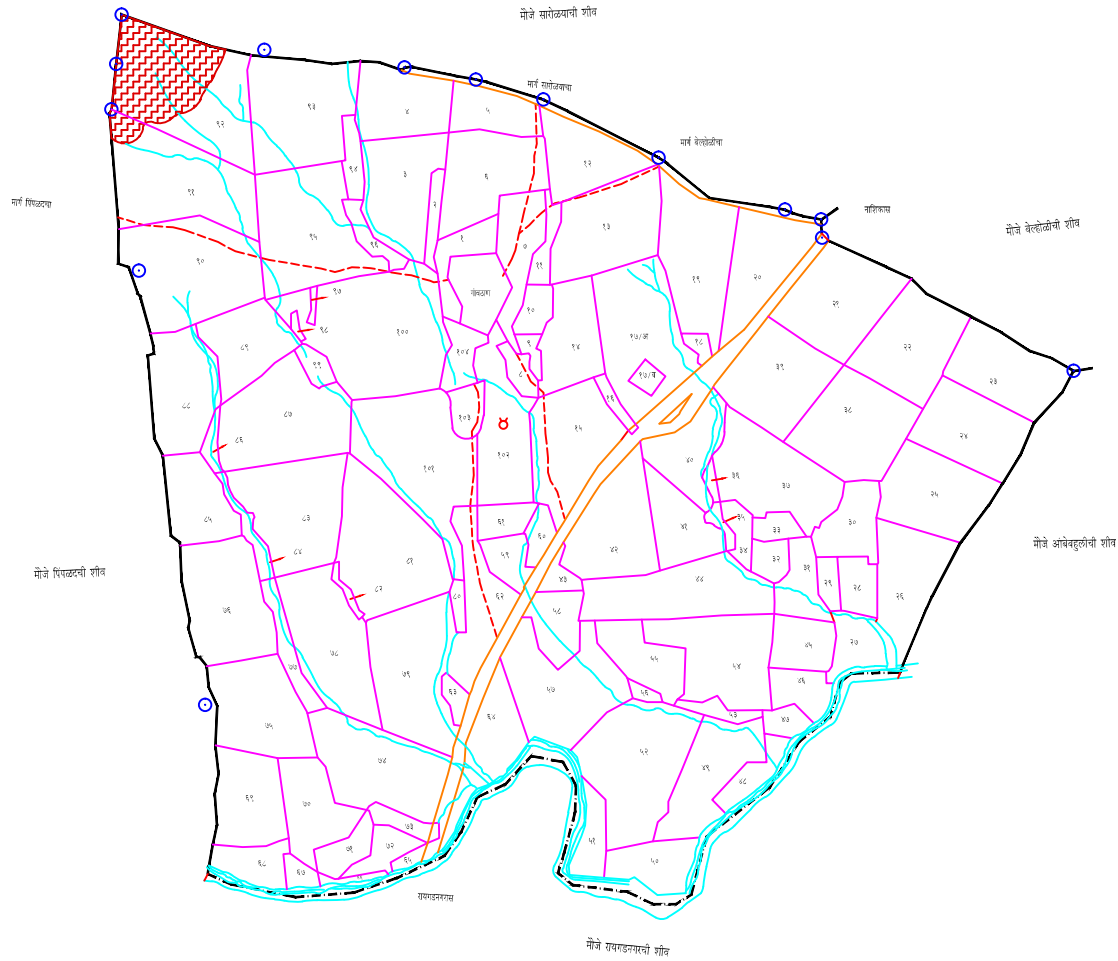

चिह्न	शेव
	रस्ता : मुख्य, साडेगाडी, पायमारी, छिंदगाडी
	नदी, नाल, जलवाय
	झाडे : गव्हा, आंबा, फिदा, जवळ, नीप, इतर झाडे
	विहीर, पक्क्या, कुळी, पायरी, मोट, डोंडोळ, विज, विरुपचीनी, ठाकी
	कोर, ट्युब
	दगड
	वाघ, चवरा
	सुरासुर
	देऊळ, म्नुचे, कुण्डरा, मागीर, दगा
	विद्युत खांब, देवी खांब
	शाळा, महाविद्यालय, करखाणा
	पर, पदखाना, वाजाराचे, पसाडा
	श्रीरक्ष : देवीचेर, मोट, मोलीस, इतर
	बार्गीर, पेटेकर, सिने, माळ, इतर
	मोट, हाऊस : फॅरीट, पावथारे, इतर
	डोंस
	कुण्या
	आवाठी
	मराशन
	खडान
	वायसन
	ऐतिहासिक जाळ
	सर्जे, देवरा, विस्तारीत