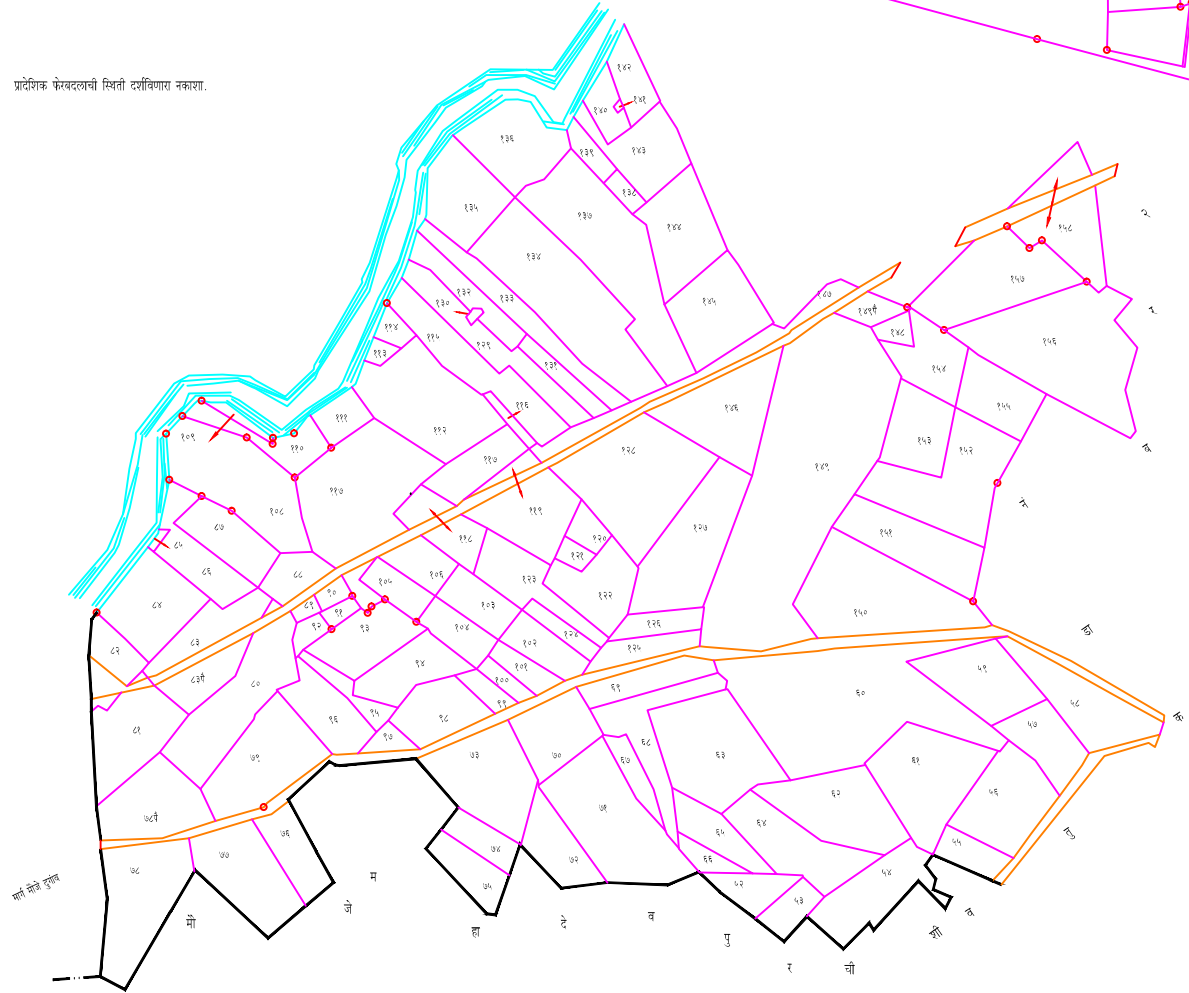

प्रादेशिक फेरदल्लाची स्थिती दर्शविणारा नकाशा.

तुकडा नं. १

चिह्न	शेज
	रस्ता : सडक, गाडीमार्ग, पायमार्ग, शेजमार्ग
	नदी, नाला, तलाव
	डांडे : संग, आंग, सिंदी, नाक, पांच, इतर डांडे
	विहीर, पक्की, कच्ची पायरी, मोट, डोंडेल, विज, निरसयोगी, टाकी
	बोर, टपुब
	दण्ड
	बांध, चंधारा
	रस्तागुल
	केळ, तप, कुठारा, मच्छीर, इत्यादी
	विद्युत खांब, टेली खांब
	शाळा, महाविद्यालय, कारखाना
	घर, दवाखाना, बाजारपेठ, बसहत
	ऑफीस : टेलीफोन, पोस्ट, पोलीस, इतर
	अखीर, पेट्रोलपंप, सिंग, स्नाक, हॉटेल
	पोस्ट हाऊस : फरिस्ट, पाटबंधारे, इतर
	डोंगर
	खुण
	आवादी
	स्मशान
	खदान
	गायकन
	ऐतिहासिक स्थळ
	सर्व्हे स्थान, विस्तारीत