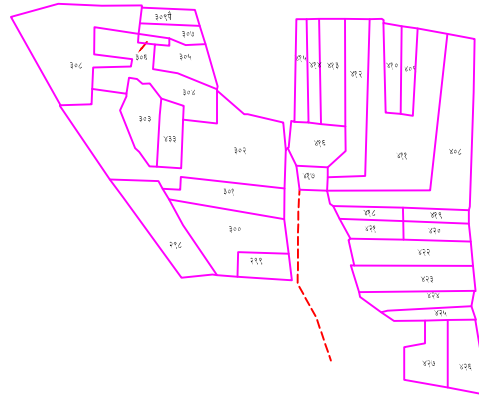

जमीन एकत्रीकरण प्रमाणे गटाने नकाशा

चिह्न	अर्थ
	रस्ता : सडक, गाडीमार्ग, पाचपानी लाहमार्ग
	नदी, नाला, नालव
	झाडे : संत्रा, आम्रा, मिर्ची, जाळ, नींबू, इतर झाडे
	विहीर : पक्की, काणी, पाणी, मोट डोंडरेर, विज, विरकचोरी, टाकी
	पोर, ट्युब
	दगड
	बांध, वेधारा
	रस्तापुल
	देवळा, मंथ, पुक्या, मजलीद, स्टोळा
	विद्युत खांबे, टेली खांबे
	शाळा, महाविद्यालय, कारखाना
	मर, दवाखाना, बाजारपेठ, वेधारा
	श्रीमंथन : शिरीषम, वेष्ट, पांथक, इतर
	काळीरा, पुरेकर, निमा, व्याक, इतर
	वेष्ट हाऊस : पारिस्ट, पांथक, इतर
	डोंगर
	कुंपण
	आवादी
	समथान
	खडपान
	पायथान
	पैगलसिक रस्ता
	सर्वे स्टेशन, विस्तारवा