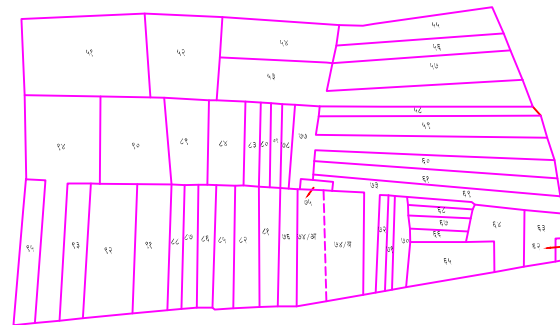

जमीन एकत्रीकरण प्रमाणे गटाने नकाशा

चिह्न	अर्थ
	रस्ता : सडक, गाडीमार्ग, पाचपानी लाहमार्ग
	नदी, नाला, नालव
	झाडे : संत्रा, आम्रा, मिर्ची, जाळ, नींबू, इतर झाडे
	विहीर : पक्की, काणी, पाणी, मोट डोंडरेर, विज, विरकचोरी, टाकी
	पोर, ट्युब
	दगड
	बांध, वेधारा
	रस्तापुल
	देवळा, मंथ, पुक्या, मजलीद, स्टोळा
	विद्युत खांबे, टेली खांबे
	शाळा, महाविद्यालय, कारखाना
	मर, दवाखाना, बाजारपेठ, वेधारा
	श्रीमंथन : शिरीषम, वेष्ट, पांथक, इतर
	काळीरा, पुरेकर, निमा, व्याक, इतर
	वेष्ट हाऊस : पारिस्ट, पांथक, इतर
	डोंगर
	कुंपण
	आवादी
	समथान
	खडपान
	पायथान
	पैगलसिक रस्ता
	सर्वे स्टेशन, विस्तारवा