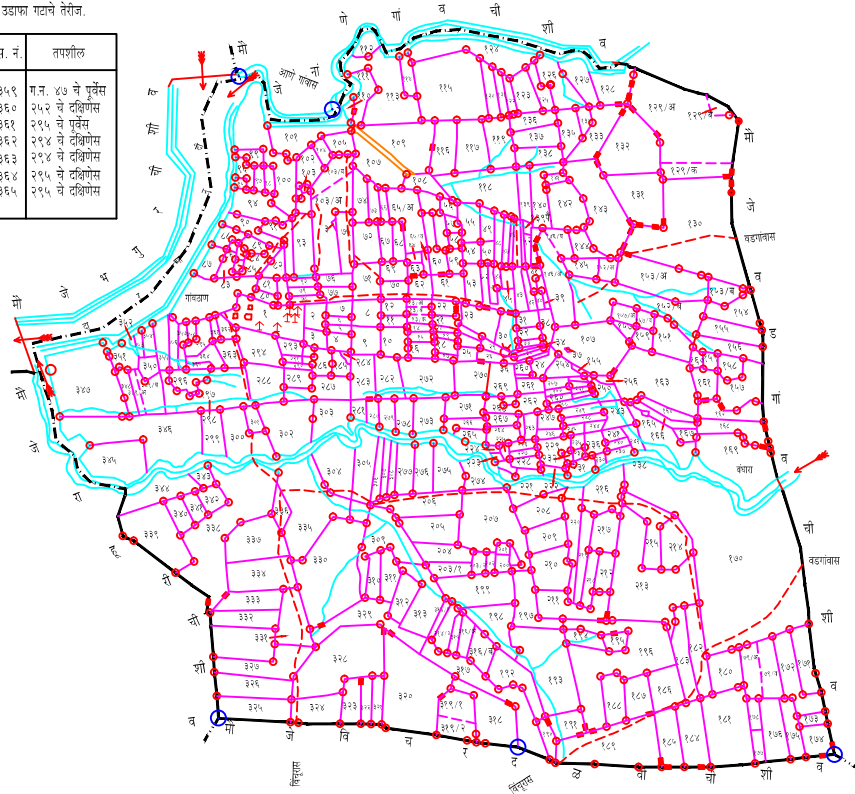

उडाका गटाने तेरीन.

स. नं.	तपशील
३५९	ग.न. ४७ चे पूर्वेस
३६०	३५२ चे दक्षिणेस
३६१	३५५ चे पूर्वेस
३६२	३५४ चे दक्षिणेस
३६३	३५४ चे दक्षिणेस
३६४	३५५ चे दक्षिणेस
३६५	३५५ चे दक्षिणेस

चुष्ण	शेज
	रस्ता : सडक, गाडीमार्ग, पायमार्ग, लोहमार्ग
	नदी, नाला, नालव
	झाडे : संज, आवा, सिंदी, नारळ, चोंच, इतर झाडे
	विहीर, पक्की, कच्ची, पापरी, मोट, डोंड्रेल, पिज, निरुपयोगी, ठाकी
	घोर, टयुप
	दगड
	वाघ, वंघारा
	रस्तापुक
	देऊळ, पर्व, पुरखाग, मरजीद, इत्याह
	विद्युत खांब, टेली खांब
	शाळा, महाविद्यालय, कारखाना
	पर, दवाखाना, बाजारपेठ, वसाहत
	ऑफीस : टेलीफोन, पोस्ट, पोलिस, इतर
	कार्यालय, ट्रेलिंगर, सिनेमा, स्मार्क, हॉटेल
	गेस्ट हाऊस : फॅरीस्ट, पाटबंधारे, इतर
	डोंगर
	कुण
	आवादी
	स्मरान
	खदान
	भायरगन
	ऐतिहासिक स्थळ
	सर्व्हे स्टेशन, विस्तारीत